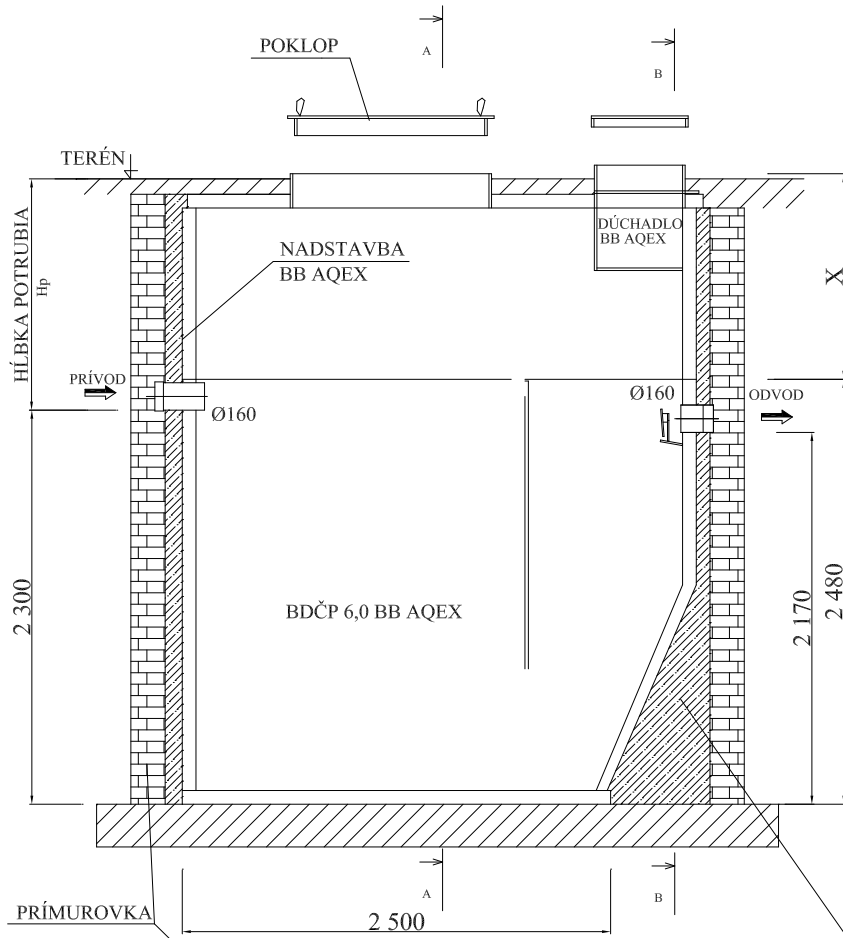

BB AQEX
STAVEBNÉ OSADENIE BDČP 6,0
(VYROBENÁ BUDE AKO JEDEN KUS AJ S NADSTAVBOU)

ROZMER MÔŽME UPRAVIŤ
 PODEA VAŠEJ POŽIADAVKY
 min 800