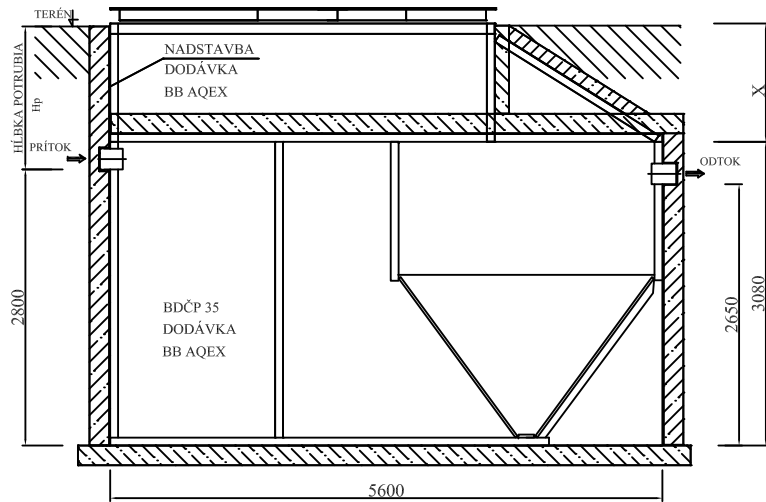

BB AQEX  
 STAVEBNÉ OSADENIE BDČP 40

ROZMER MÔŽME UPRAVIŤ  
 PODĽA VAŠEJ POŽIADAVKY  
 min 800